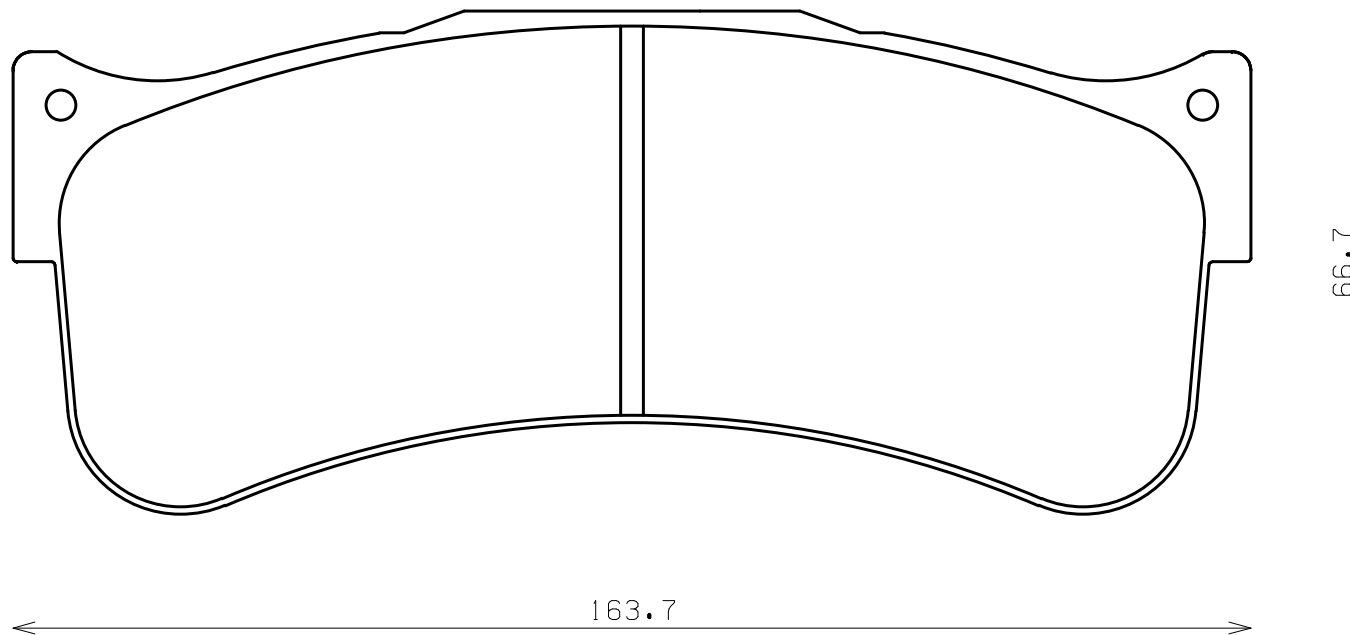

Caliper Brand : Brembo

ENDLESS®

Part No : RCP113