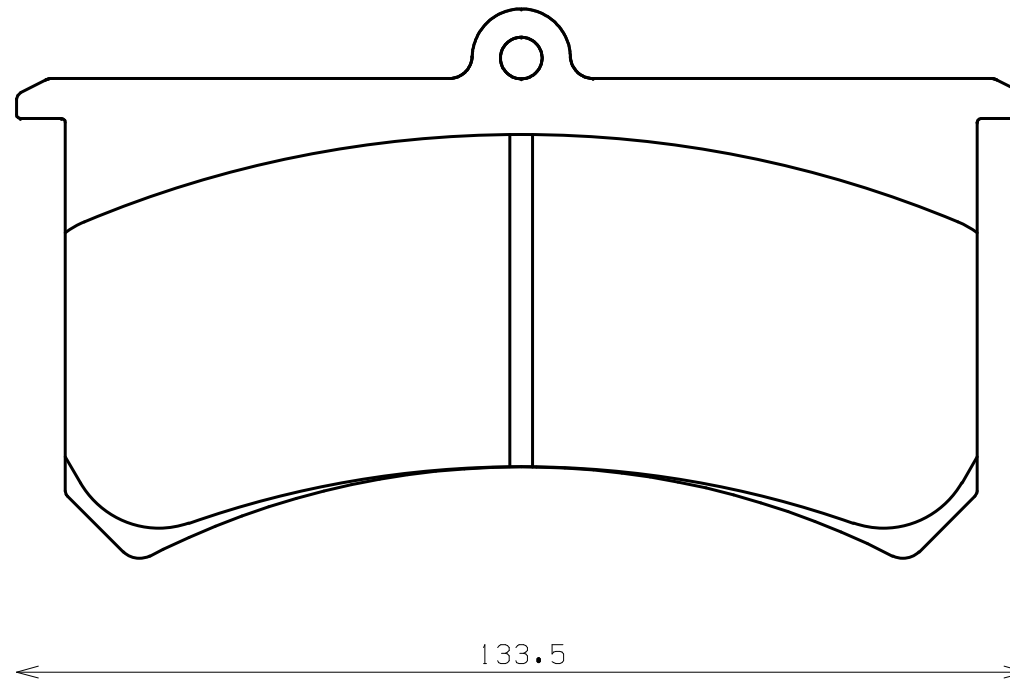

Caliper Brand : Wilwood

ENDLESS®

Part No : RCP105