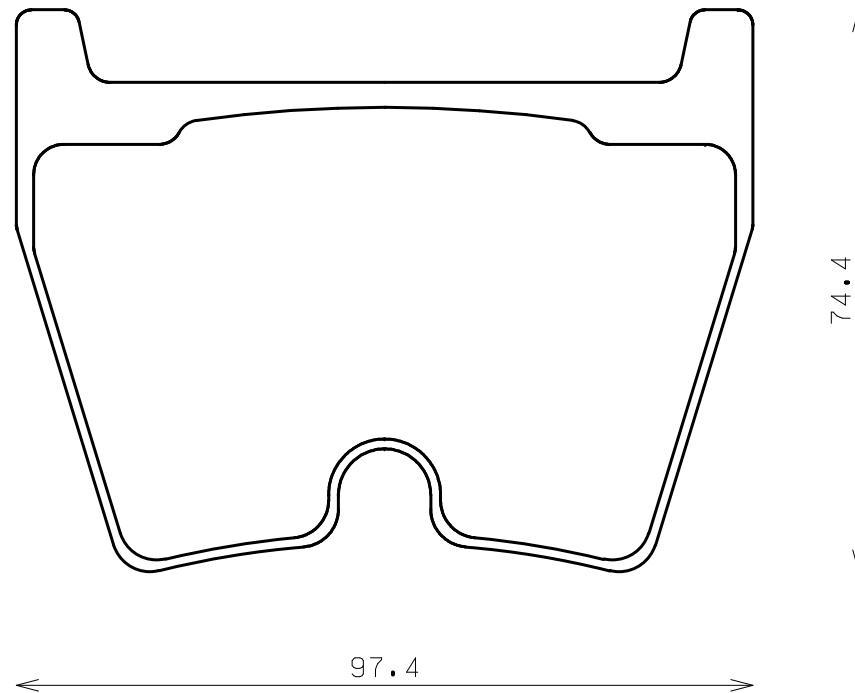

Caliper Brand : Brembo

ENDLESS®

Thickness : 16.0

Part No : RCP082