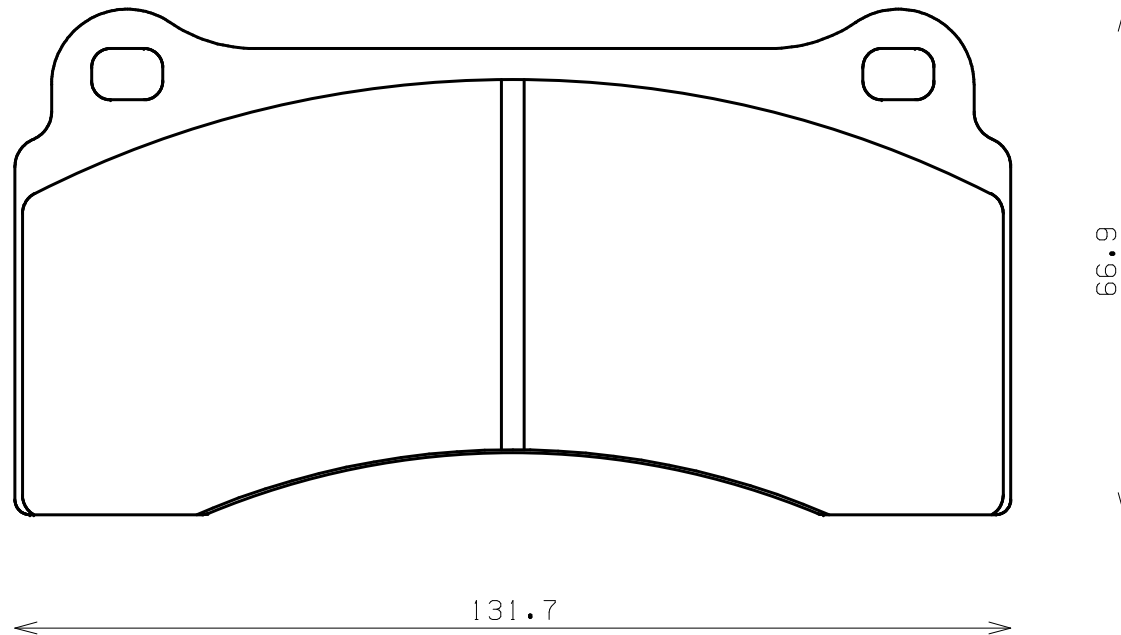

Caliper Brand : Brembo

ENDLESS®

Thickness : 18.0

Part No : RCP077